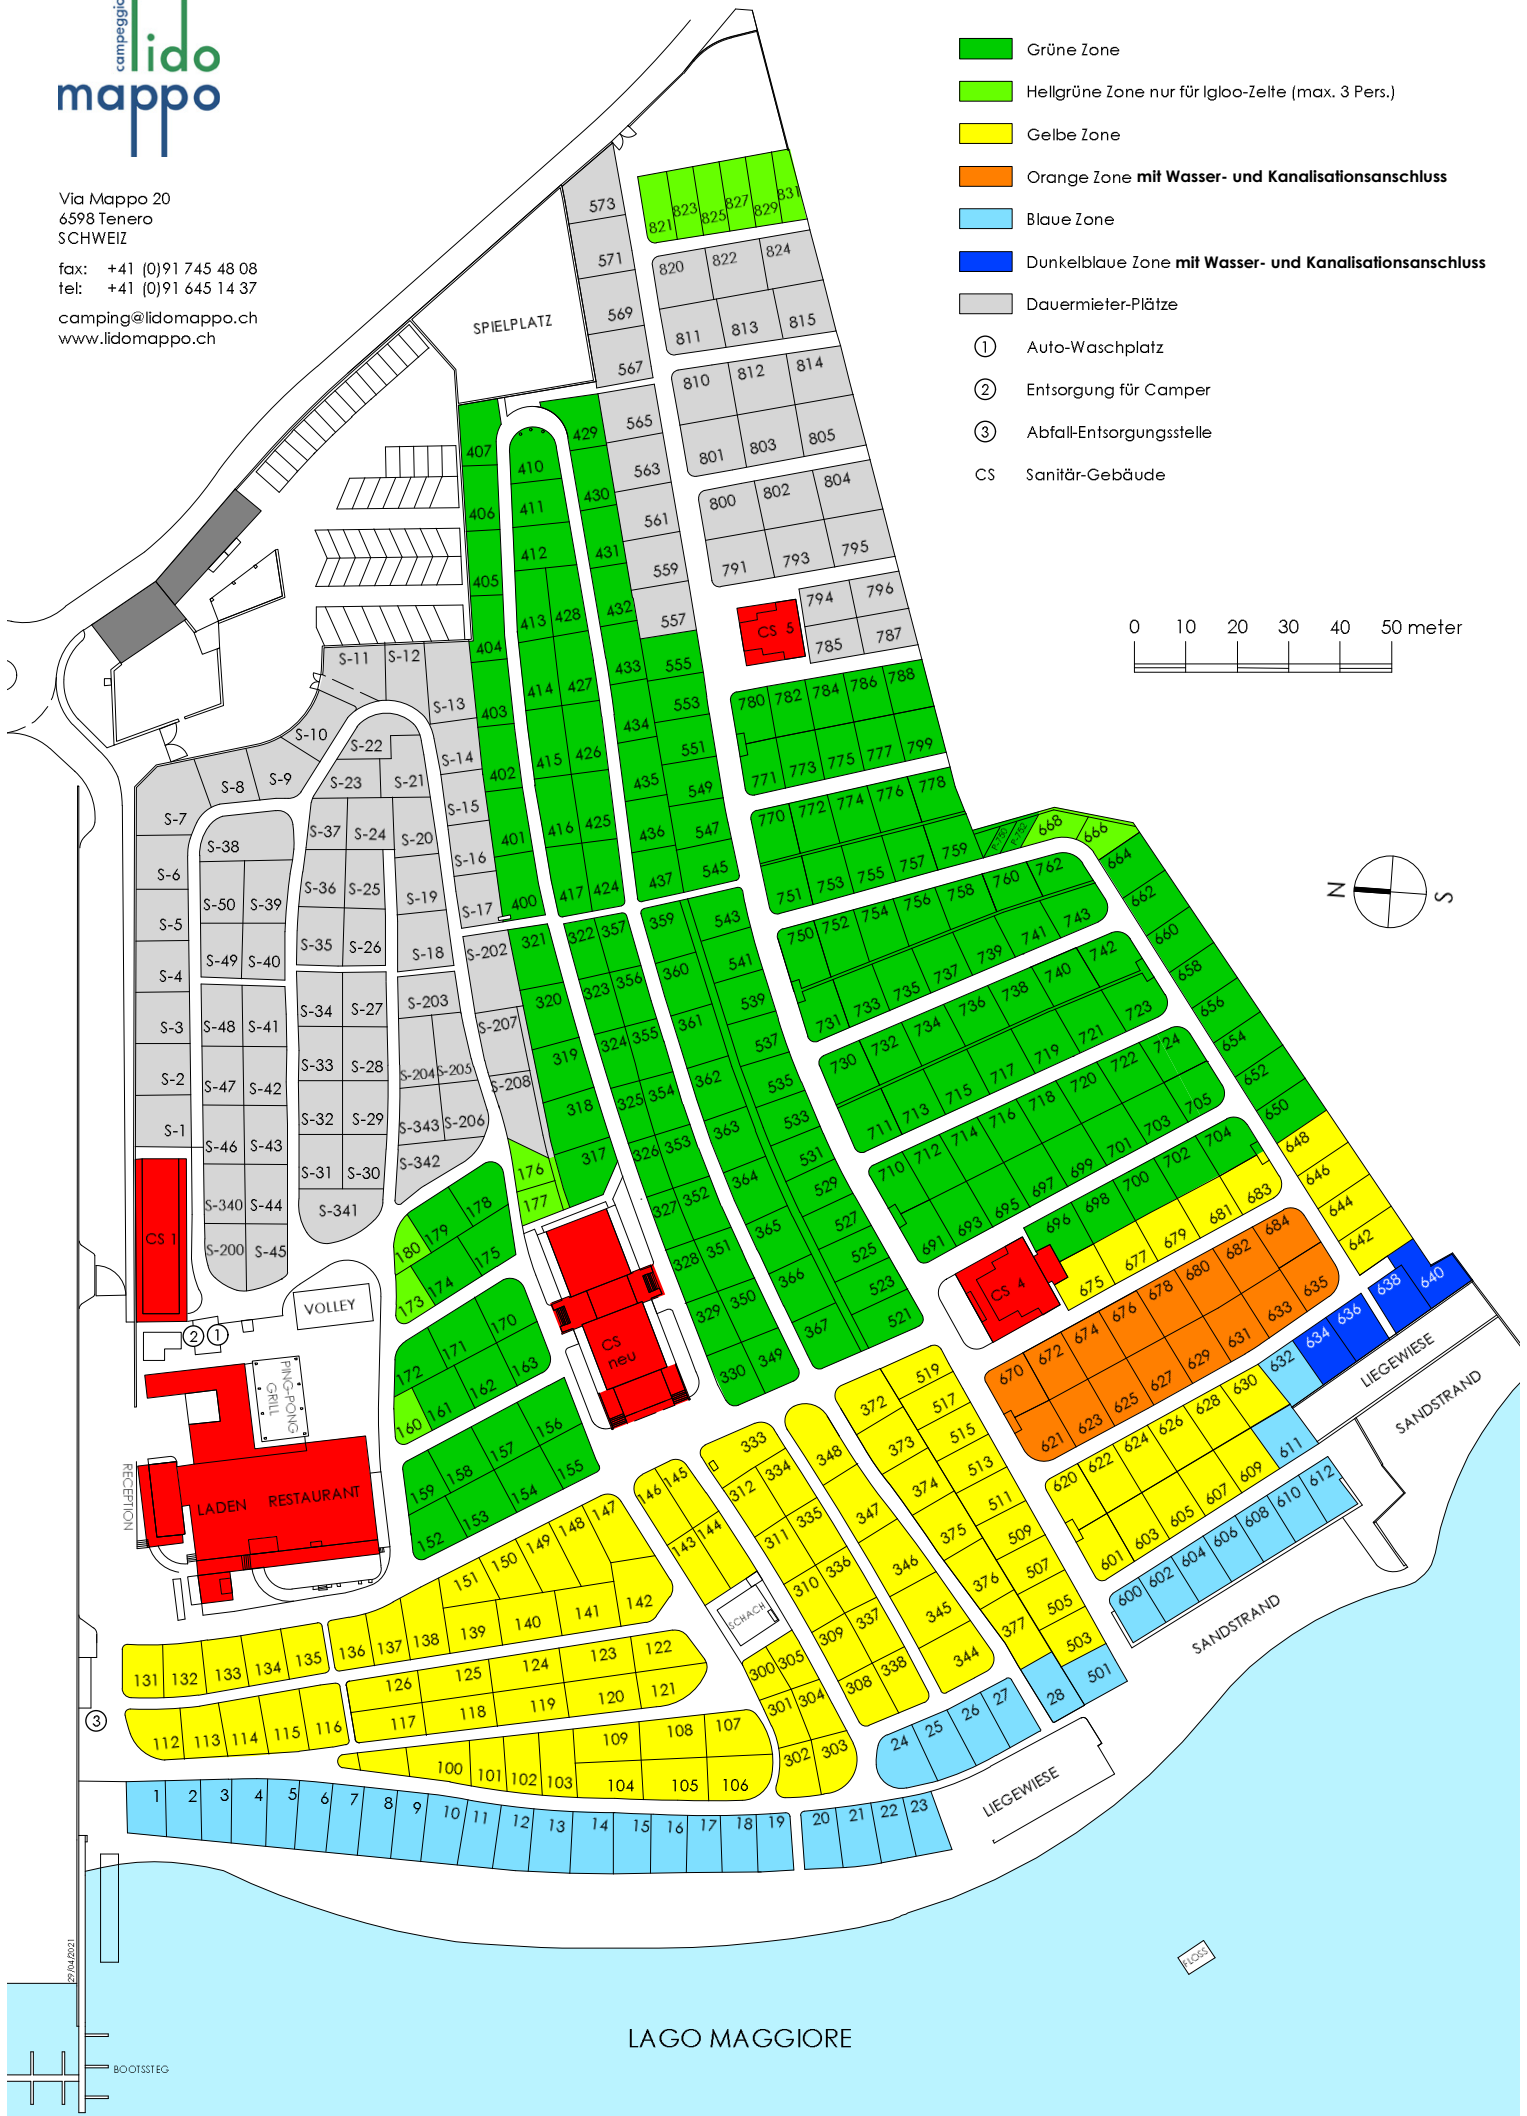

Via Mappo 20
6598 Tenero
SCHWEIZ

fax: +41 (0)91 745 48 08
tel: +41 (0)91 645 14 37

camping@lidomappo.ch
www.lidomappo.ch

- Grüne Zone
- Hellgrüne Zone nur für Igloo-Zelte (max. 3 Pers.)
- Gelbe Zone
- Orange Zone mit Wasser- und Kanalisationsanschluss
- Blaue Zone
- Dunkelblaue Zone mit Wasser- und Kanalisationsanschluss
- Dauermieter-Plätze
- ① Auto-Waschplatz
- ② Entsorgung für Camper
- ③ Abfall-Entsorgungsstelle
- CS Sanitär-Gebäude

LAGO MAGGIORE

02/14/2021

L.0504

BOOTSSTEG