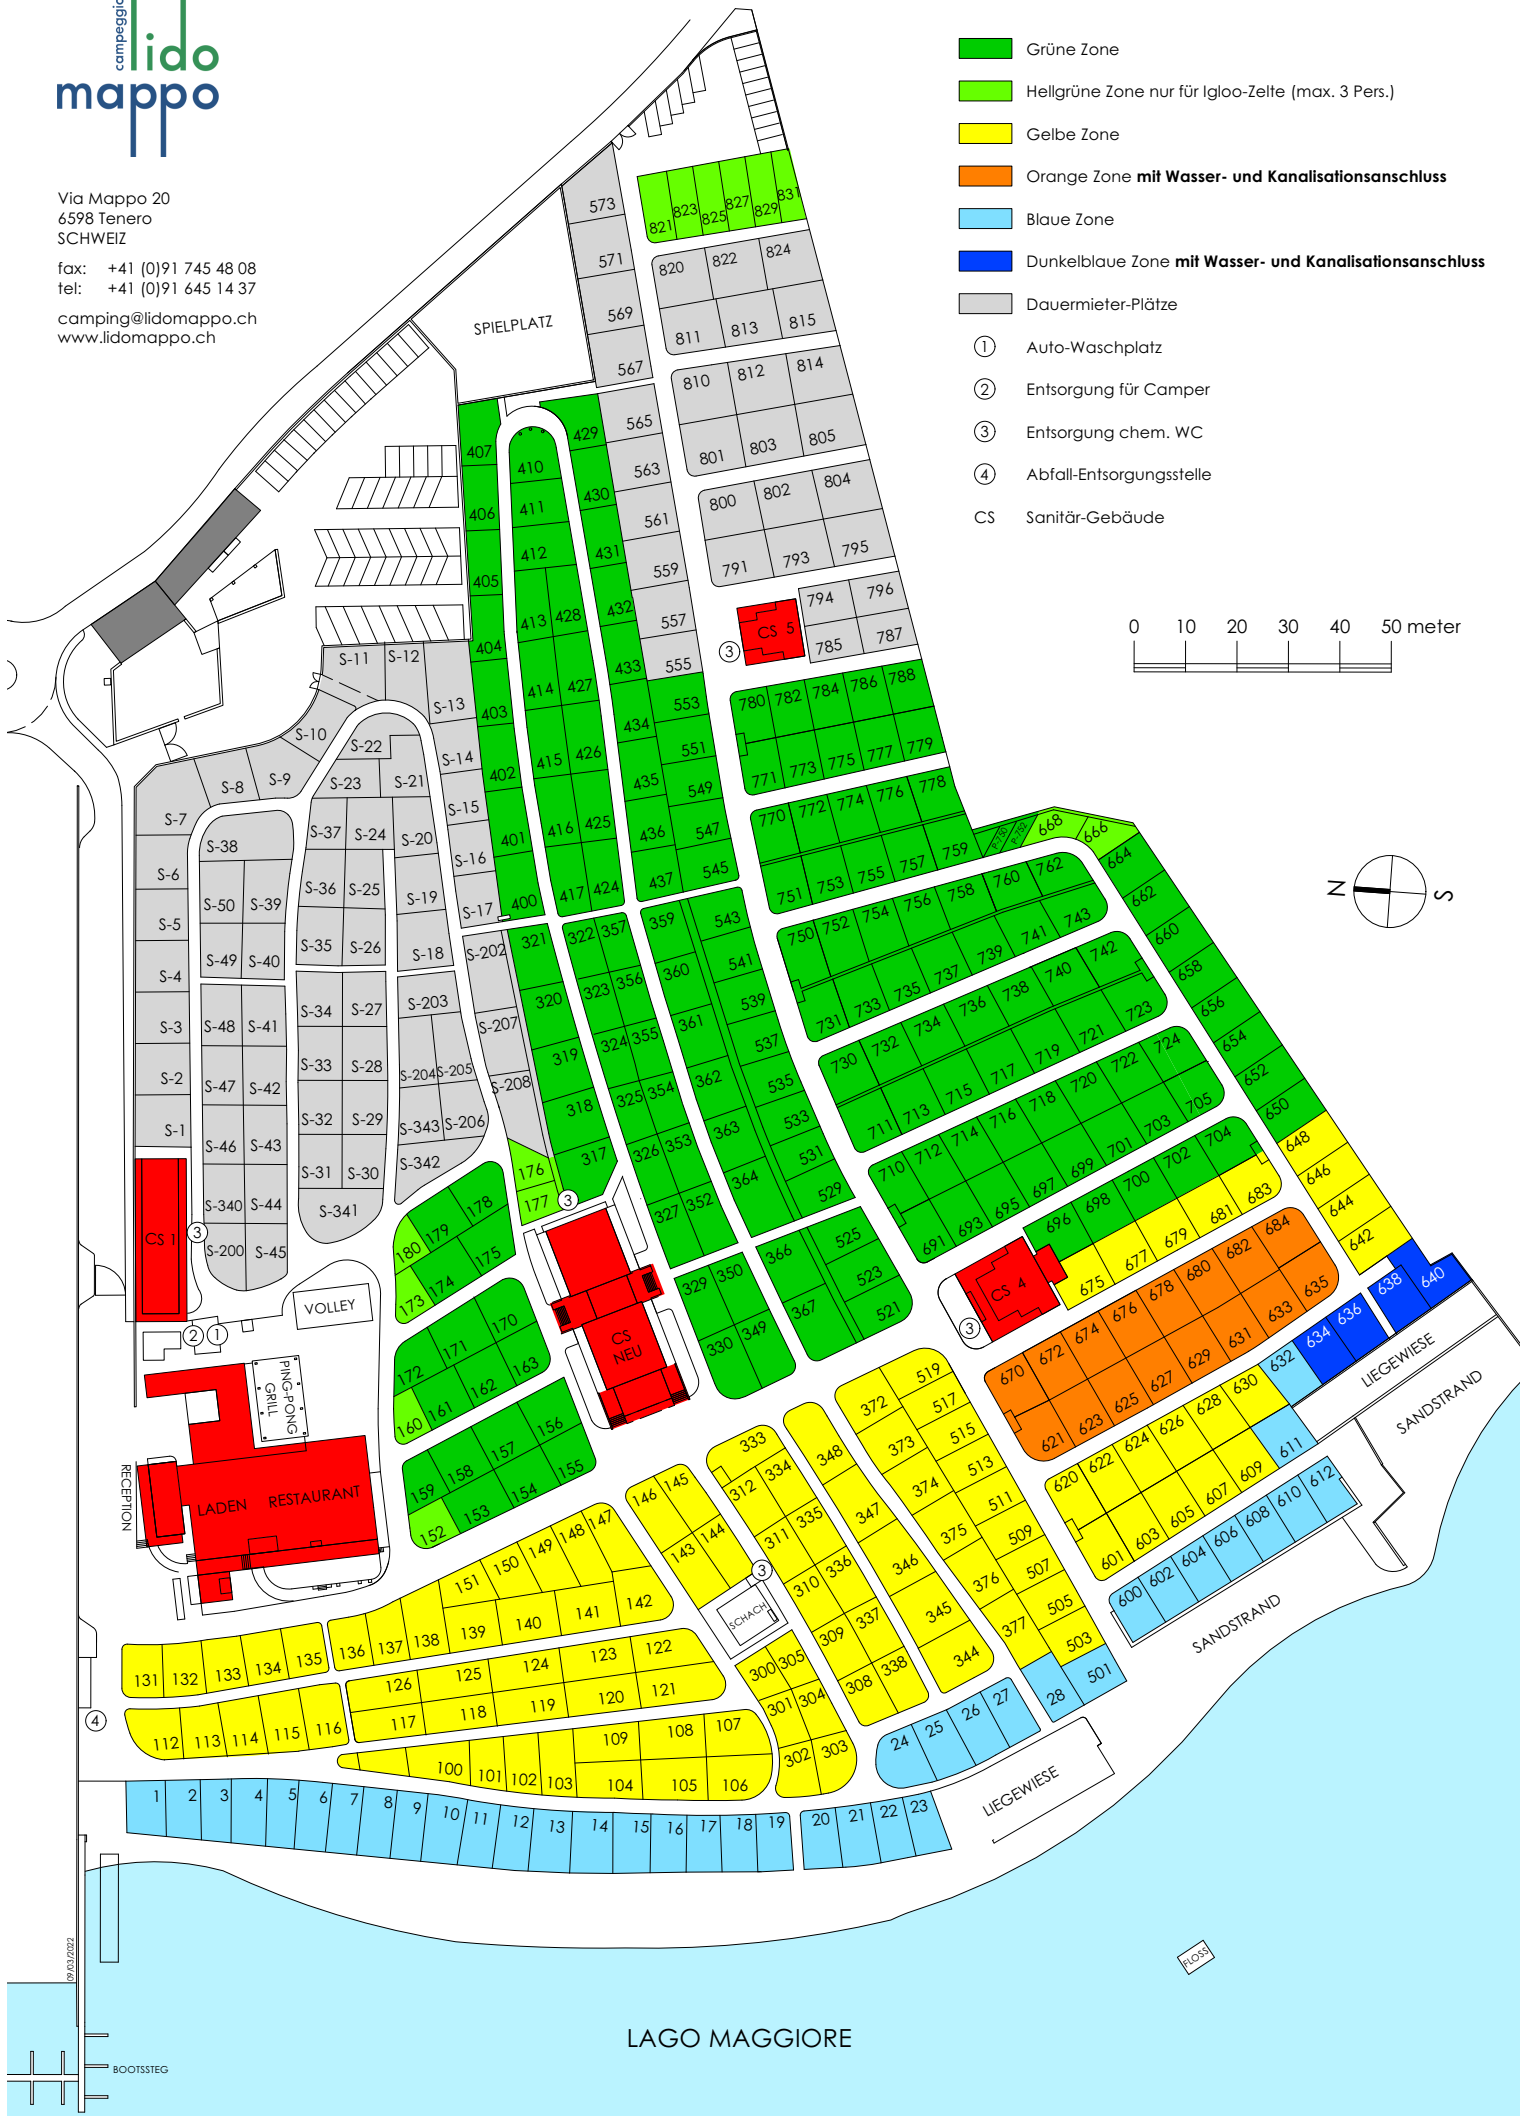

Via Mappo 20  
6598 Tenero  
SCHWEIZ

fax: +41 (0)91 745 48 08  
tel: +41 (0)91 645 14 37

camping@lidomappo.ch  
www.lidomappo.ch

- Grüne Zone
- Hellgrüne Zone nur für Igloo-Zelte (max. 3 Pers.)
- Gelbe Zone
- Orange Zone **mit Wasser- und Kanalisationsanschluss**
- Blaue Zone
- Dunkelblaue Zone **mit Wasser- und Kanalisationsanschluss**
- Dauermieter-Plätze
- ① Auto-Waschplatz
- ② Entsorgung für Camper
- ③ Entsorgung chem. WC
- ④ Abfall-Entsorgungsstelle
- CS Sanitär-Gebäude